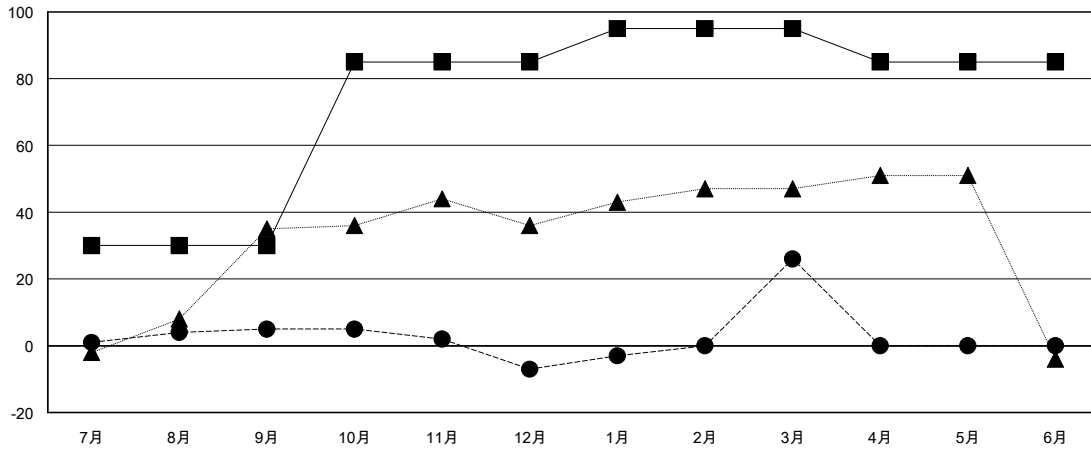

MONTHLY MEMBERSHIP PROGRESS REPORT

District 332 F

Results as of: 3/31/2017

GMT: Masayuki Kaneko

地域 JAPAN

GMT会則地域

クラブ			
結果: 2016-2017			
四半期	新クラブ目標	新クラブ	解散クラブ
7月/8月/9月	0	0	1
10月/11月/12月	1	0	0
1月/2月/3月	0	0	0
4月/5月/6月	0	0	0

名			
結果: 2016-2017			
四半期	新会員 (再入会と転入を含めない) 純増目標	新会員 (再入会と転入を含めない) 実際	退会者 (転籍を含む) 実際
7月/8月/9月	30	22	17
10月/11月/12月	55	3	15
1月/2月/3月	10	47	14
4月/5月/6月	-10	0	0

新クラブ目標及び実績累計

会員目標及び実績累計

解散クラブ: 1	23 CLUBS OF 45 一名以上の新会員を登録	男女別
退会者		男性 1,039 (72.81%)
物故会員 5		女性 388 (27.19%)
クラブ解散 0	会員累計データを見るには、ここをクリック	世帯主/家族会員合計 598
その他 41		国際会費半額の家族会員 329
合計 46		